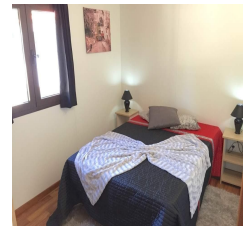

FICHA DO IMÓVEL

€ 69 000,00

🏠 MORADIA ISOLADA

☰ VENDA

⬇️ NOVO

MAÇÃS DE DONA MARIA - ALVAIÁZERE | LEIRIA

🛏️ 2   🛁 1   🚗 0   📏 60.00m²

Descrição

*** BAIXA DE PREÇO ***

Esta poderá ser a sua casa de férias. Venha visitar. Excelente moradia nova em madeira. Com terreno de 482m² de terreno e 60m² de área útil. Completamente equipada e mobilada (conforme fotografias, excepto artigos de decoração). Perto de praia fluvial. Óptima para férias.

Para mais informações por favor entre em contacto comigo. Clara Lopes - 936 033 638

Zonas envolventes

Praia; Vista para Campo; Vista para Jardim;

Equipamentos

Ar Condicionado; Exaustor; Forno; Frigorífico; Microondas; Placa Vitrocerâmica; Termoacumulador;

Infraestruturas

Muro;

Ano de construção

2017