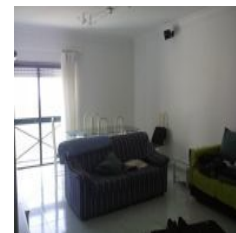

FICHA DO IMÓVEL

€ 110 000,00

🏠 APARTAMENTO

☰ VENDA

⏴ USADO

ALGUEIRÃO-MEM MARTINS - SINTRA | LISBOA

2

1

0

90.00m²

Descrição

Apartamento T2 com ótimas áreas. Hall de entrada de 11m² com lambrim cerâmico, cozinha de 20m² completamente equipada com varanda aberta, sala de 24m² com lareira e recuperador de calor, dois quartos de 18m² e 14m² com chão de taco, o maior com roupeiro embutido e casa de banho com banheira, móvel e espelho. O apartamento tem uma arrecadação c/ cerca de 8m². Perto de escolas, comercio, serviços e zonas verdes.

Pode ser vendida mobilada por 115.000€

Zonas envolventes

Banco; Escola; Espaços Verdes; Farmácia; Piscinas; Transportes Públicos;

Equipamentos

Exaustor; Forno; Placa a Gás; Vidros Duplos;

Preço do condomínio

45,00 €