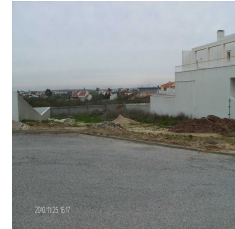

FICHA DO IMÓVEL

€ 55 000,00

🏠 TERRENO URBANO

☰ VENDA

⬇️ NOVO

ENCARNAÇÃO - MAFRA | LISBOA

📏 120.00m²

Descrição

Terreno urbano com 668 m² de área total com projecto aprovado para construção. Implantação 120 m². Construção 318 m². Excelente vista sobre o mar. Para mais informações ou marcação de visita por favor entre em contacto comigo. Clara Lopes - 936 033 638

Zonas envolventes

Vista para Mar;