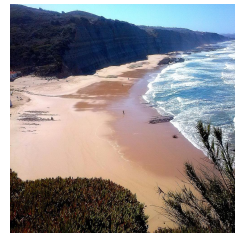

FICHA DO IMÓVEL

€ 190 000,00

🏠 TERRENO URBANO

☰ VENDA

⏏ NÃO APLICÁVEL

SÃO JOÃO DAS LAMPAS - SINTRA | LISBOA

📏 4550.00m²

Descrição

Terreno com viabilidade de construção para 11 moradias com lotes de mais ou menos 500 m².

Inserido numa zona privilegiada de moradias, com comercio local perto e a 5 minutos da praia.

Zonas envolventes

Terreno;