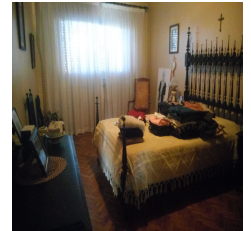

FICHA DO IMÓVEL

€ 98 000,00

🏠 APARTAMENTO

☰ VENDA

⏴ USADO

ALGUEIRÃO-MEM MARTINS - SINTRA | LISBOA

2

1

0

90.00m²

Descrição

Vende-se T2 junto da estação da CP de Mem Martins

Excelente T2 c/ área útil de 90m². O apartamento encontra-se em bom estado, tendo já sido alvo de remodelação na casa de banho.

Possibilidade de vender mobiliado por mais 2.000 euros.

Venha visitar hoje mesmo este apartamento.

Contacte-me - Clara Lopes - 936 033 638

Zonas envolventes

Estação Ferroviária; Farmácia; Vista para Campo;

Equipamentos

Banheira; Roupeiros;

Ano de construção

1977

Preço do condomínio

12,00 €